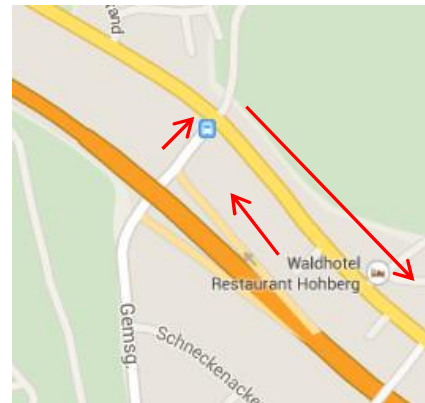

Anfahrt zum Sporting Clubhaus

Standort:

Unser Clubhaus und die Fussballplätze Schweizersbild befinden sich unmittelbar bei der BBC Arena der Kadetten Schaffhausen.

Anfahrt mit dem Auto:

Die rasche Autobahnverbindung A4 aus Richtung Winterthur oder Singen und Thayngen (A 81) führt über die Verzweigung Autobahn Richtung Donaueschingen / SH Schweizersbild zur Ausfahrt SH Schweizersbild.

Nach der Ausfahrt Schweizersbild rechts abbiegen und bei der folgenden Verzweigung nach ca. 50 Metern nochmals rechts abbiegen, auf die Schweizersbildstrasse. Nach rund 300 m, am Hotel Hohberg und der BBC Arena vorbei, befinden sich diverse Parkplätze.

Um diese zu erreichen, muss man am Ende der Schweizersbildstrasse beim Kreisell die zweite Ausfahrt Richtung Stettenerstrasse nehmen. Nach Rund 150m links abbiegen in die Hohbergstrasse und nach 10 Metern befinden sich die Parkplätze auf der linken Seite.

Die letzten Schritte der Hohbergstrasse entlang bis zum Clubhaus.

Adresse:

Clubhaus Sporting Club Schaffhausen
Hohbergstrasse 26
8200 Schaffhausen

Anfahrt mit ÖV:

- **Mit Buslinie 3:** Ab Bahnhof Schaffhausen Richtung Krummacker mit Buslinie 3 bis zur Haltestelle Gräfler (von dort wenige 100 Meter zu Fuss ins Schweizersbild) oder
- **Mit Buslinie 6:** Ab Bahnhof Schaffhausen Richtung Falkeneck mit Buslinie 6 bis zur Haltestelle Schweizersbild